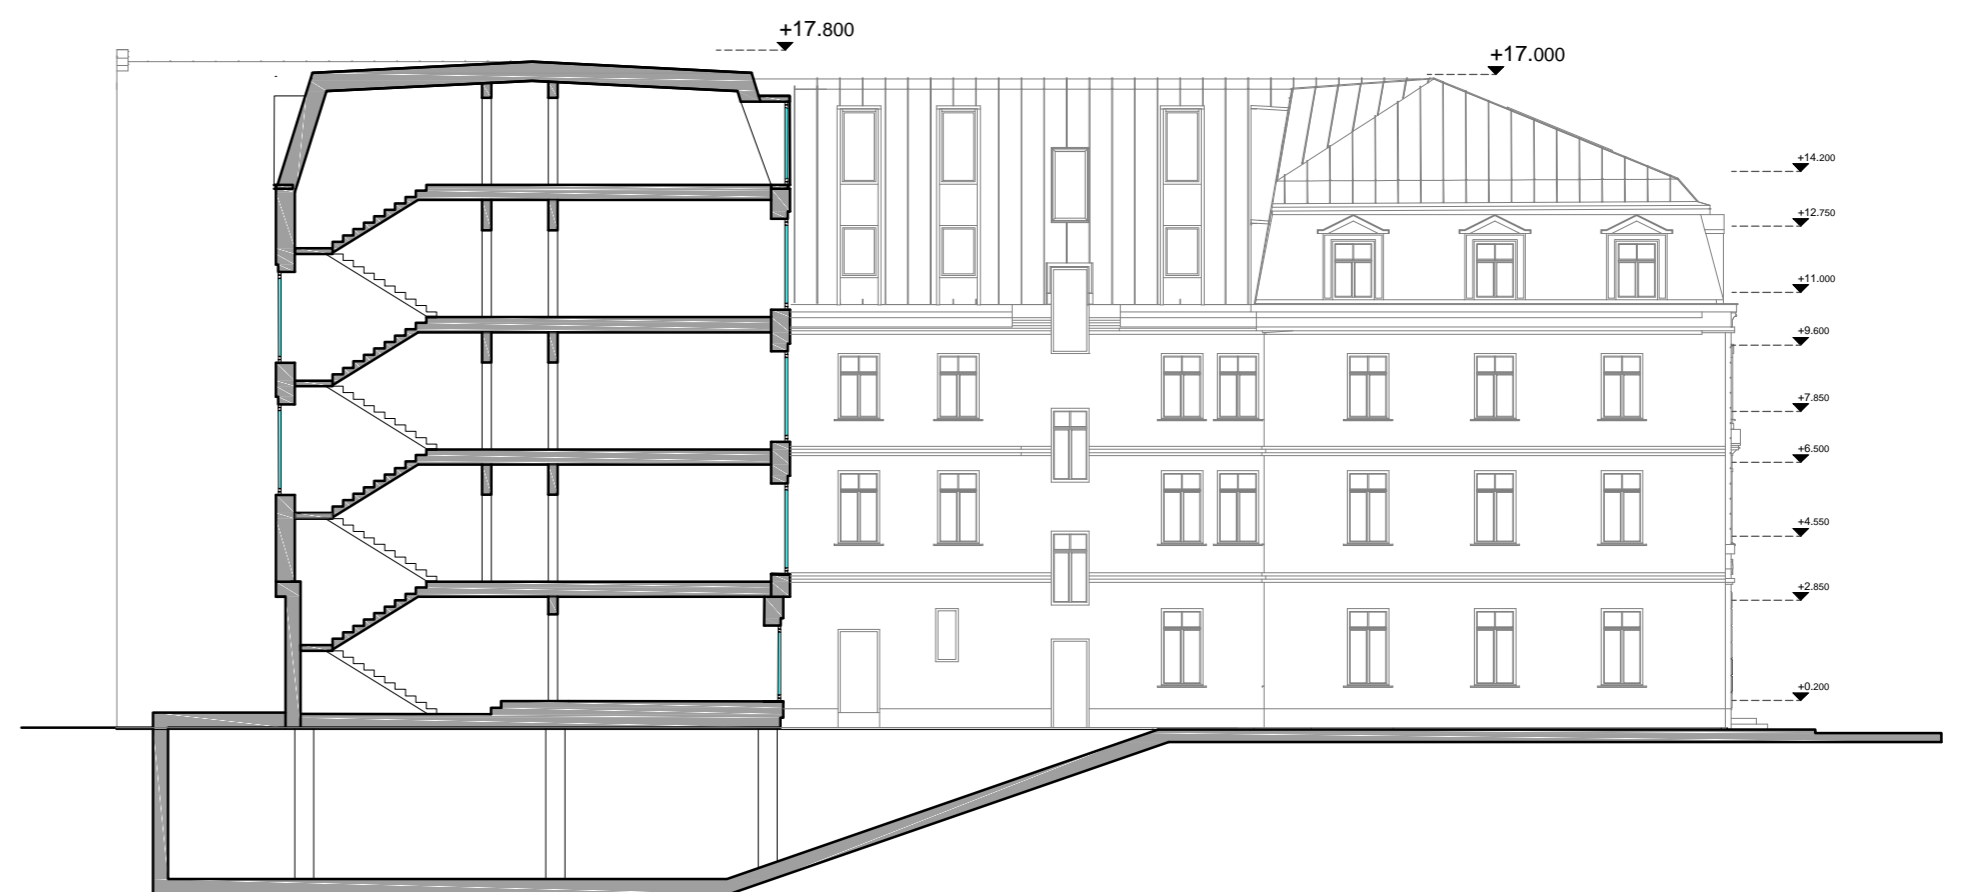

Vizualizācija V1 - skats no Tallinas un Lauku ielas krustojuma