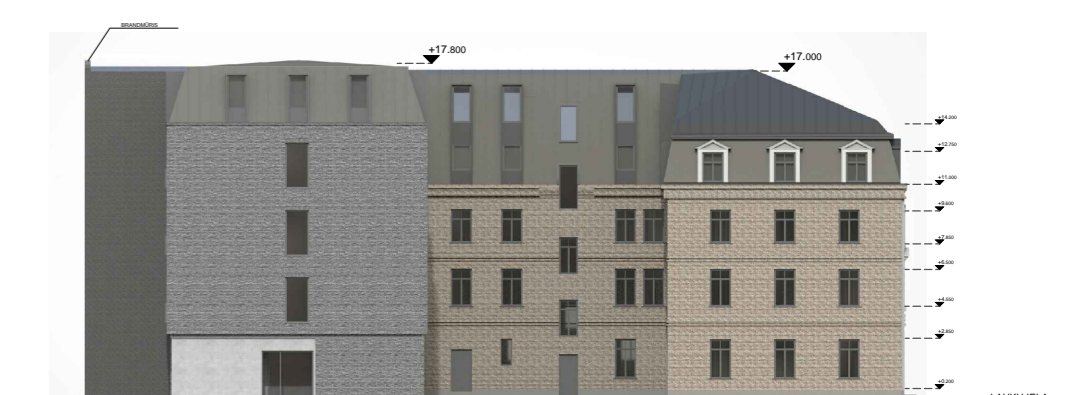

BŪVNICĪBAS IECERES PUBLISKĀ APSPRIEŠANA

DAUDZDZĪVOKĻU ĒKAS PĀRBŪVE (1.KĀRTA), VIESNĪCAS JAUNBŪVE (2.KĀRTA) TALLINAS IEĻA 85, RĪGA ZEMESGABALA KADASTRA APZĪMĒJUMS 0100 036 0089

Būvniecības ierosinātājs: Agris Bondars
Bērziņu iela 1-60, Rīga
tallinasiela85@gmail.com
29168008

Būvprojekta izstrādātājs: Jānis Bartaševics
Kalēju iela 52-3A, Rīga
info@arh.lv
29225221

Fotofiksācija FF1 - skats no Tallinas un Lauku ielas krustojuma

Vizualizācija V1 - skats no Tallinas un Lauku ielas krustojuma

Tallinas ielas fasāde

Lauku ielas fasāde

Pagalma fasāde

Pagalma fasāde

2. KĀRTA - Pazemes autostāvieta

2. KĀRTA - Viesnīcas jaunbūve
1.stāvs

2. KĀRTA - Viesnīcas jaunbūve
2.- 4.stāvs

2. KĀRTA - Viesnīcas jaunbūve
5.stāvs