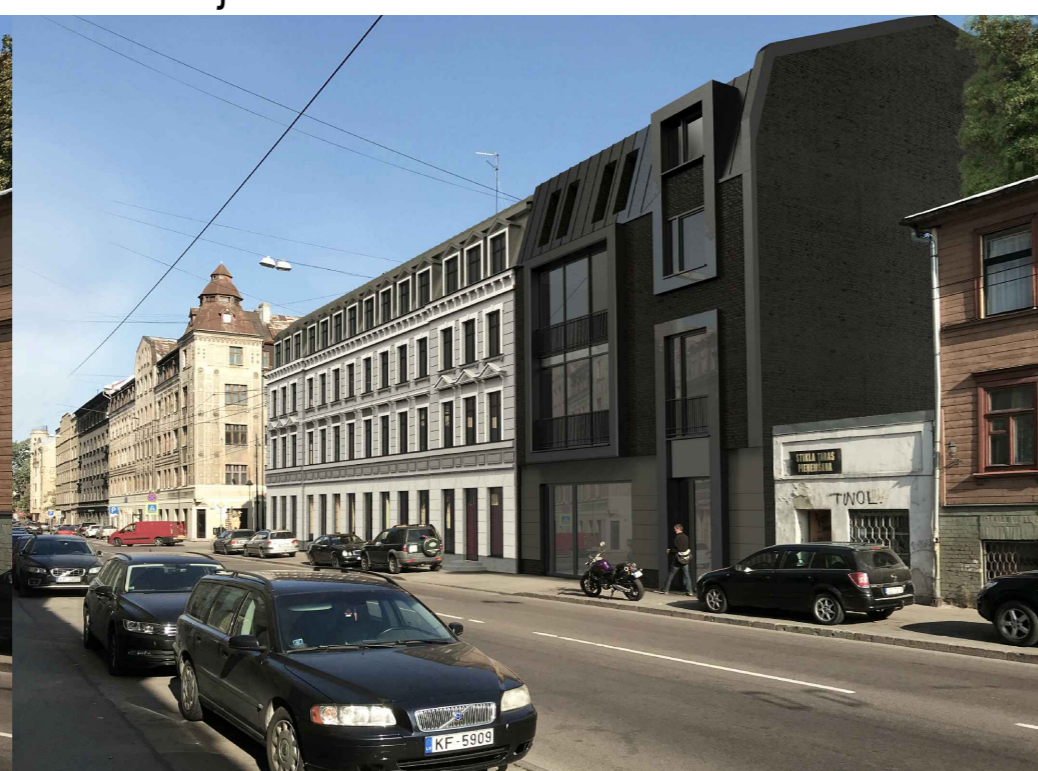

BŪVNICĪBAS IECERES PUBLISKĀ APSPRIEŠANA

DAUDZDZĪVOKĻU ĒKAS PĀRBŪVE (1.KĀRTA), VIESNĪCAS JAUNBŪVE (2.KĀRTA) TALLINAS IEĻA 85, RĪGA ZEMESGABALA KADASTRA APZĪMĒJUMS 0100 036 0089

Būvniecības ierosinātājs: Agris Bondars
Bērziņu iela 1-60, Rīga
tallinasiela85@gmail.com
29168008

Būvprojekta izstrādātājs: Jānis Bartaševics
Kalēju iela 52-3A, Rīga
info@arh.lv
29225221

Fotofiksācija FF1 - skats no Tallinas un Lauku ielas krustojuma

Vizualizācija V1 - skats no Tallinas un Lauku ielas krustojuma

Tallinas ielas fasāde

Lauku ielas fasāde

Pagalma fasāde

Pagalma fasāde

2. KĀRTA - Pazemes autostāvieta

2. KĀRTA - Viesnīcas jaunbūve
1.stāvs

2. KĀRTA - Viesnīcas jaunbūve
2.- 4.stāvs

2. KĀRTA - Viesnīcas jaunbūve
5.stāvs

Fotofiksācija FF2 - skats no Tallinas ielas

Vizualizācija V2 - skats no Tallinas ielas

Fotofiksācija FF3 - skats no pagalma

Vizualizācija V3 - skats no pagalma