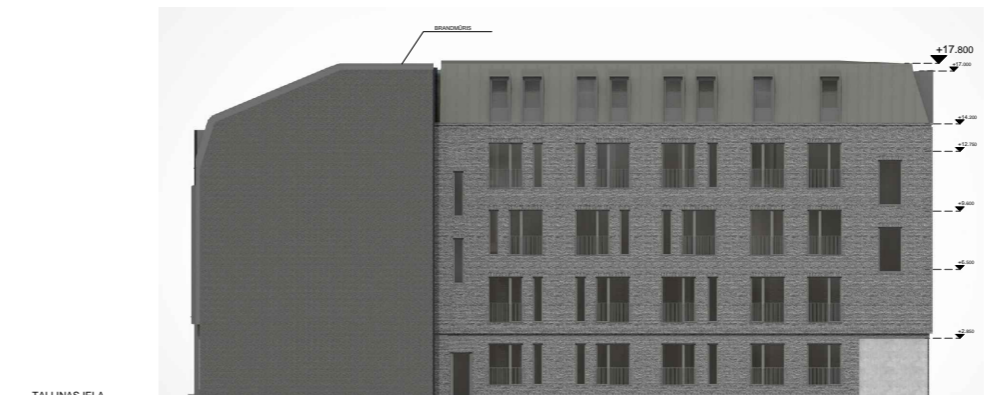

Pagalma fasāde