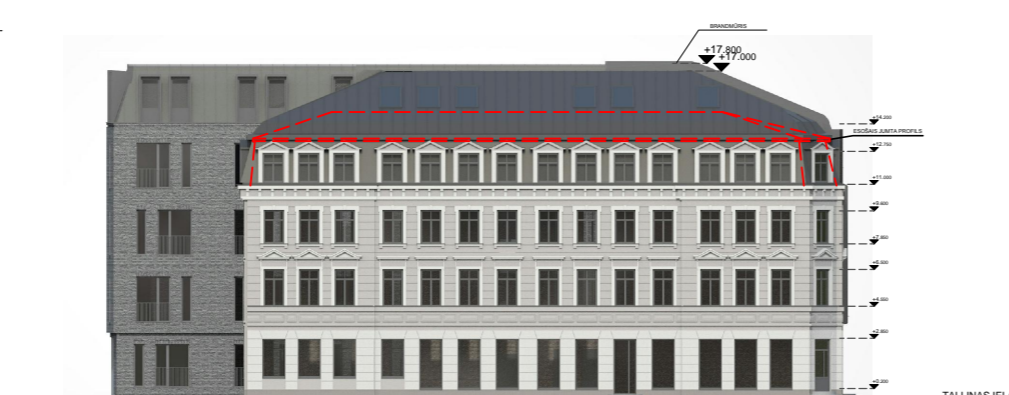

BŪVNICĪBAS IECERES PUBLISKĀ APSPRIEŠANA

DAUDZDZĪVOKĻU ĒKAS PĀRBŪVE (1.KĀRTA), VIESNĪCAS JAUNBŪVE (2.KĀRTA) TALLINAS IEĻA 85, RĪGA ZEMESGABALA KADASTRA APZĪMĒJUMS 0100 036 0089

Būvniecības ierosinātājs: Agris Bondars
Bērziņu iela 1-60, Rīga
tallinasiela85@gmail.com
29168008

Būvprojekta izstrādātājs: Jānis Bartaševics
Kalēju iela 52-3A, Rīga
info@arh.lv
29225221

Fotofiksācija FF1 - skats no Tallinas un Lauku ielas krustojuma

Vizualizācija V1 - skats no Tallinas un Lauku ielas krustojuma

Tallinas ielas fasāde

Lauku ielas fasāde

Pagalma fasāde

Pagalma fasāde

2. KĀRTA - Pazemes autostāvieta

2. KĀRTA - Viesnīcas jaunbūve
1.stāvs

2. KĀRTA - Viesnīcas jaunbūve
2.- 4.stāvs

2. KĀRTA - Viesnīcas jaunbūve
5.stāvs