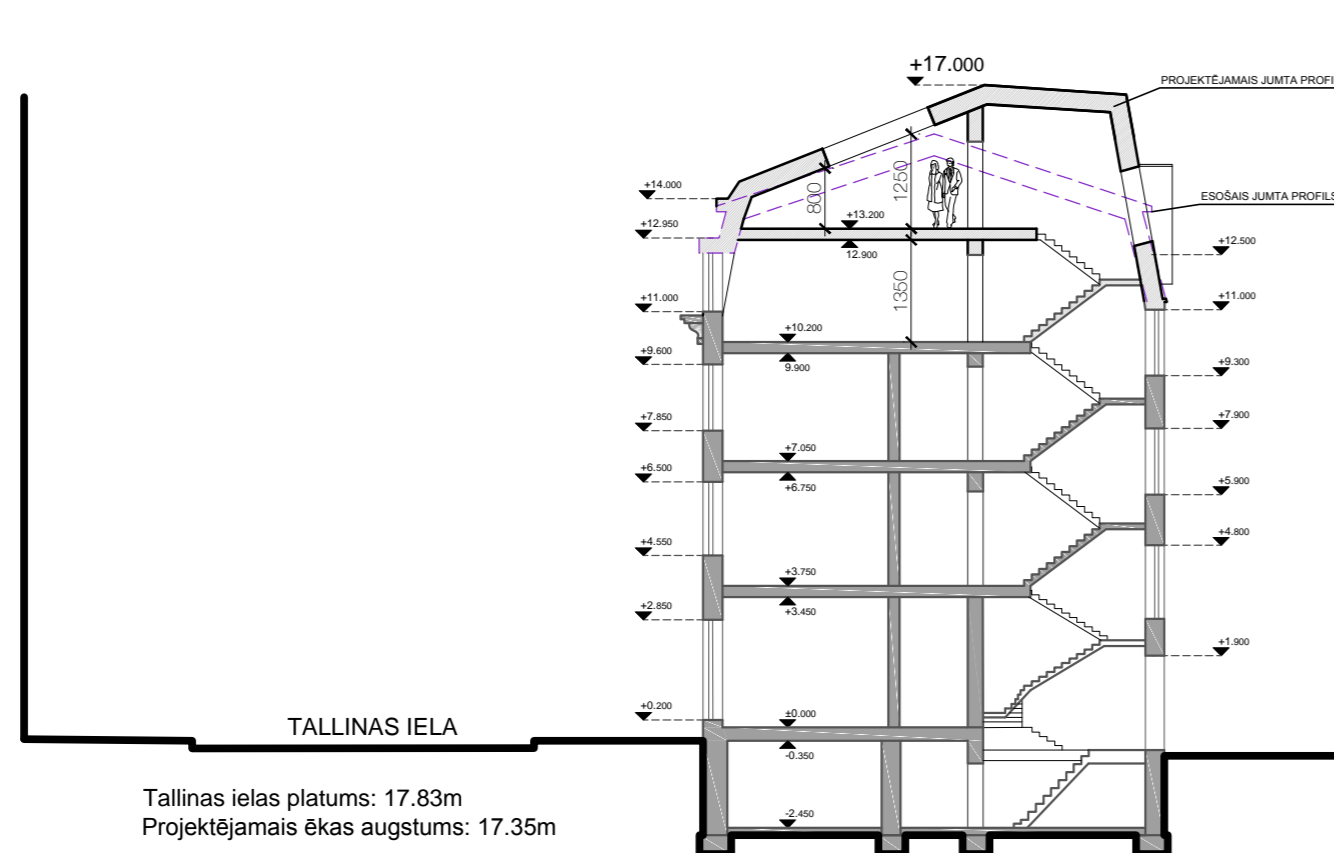

Vizualizācija V1 - skats no Tallinas un Lauku ielas krustojuma