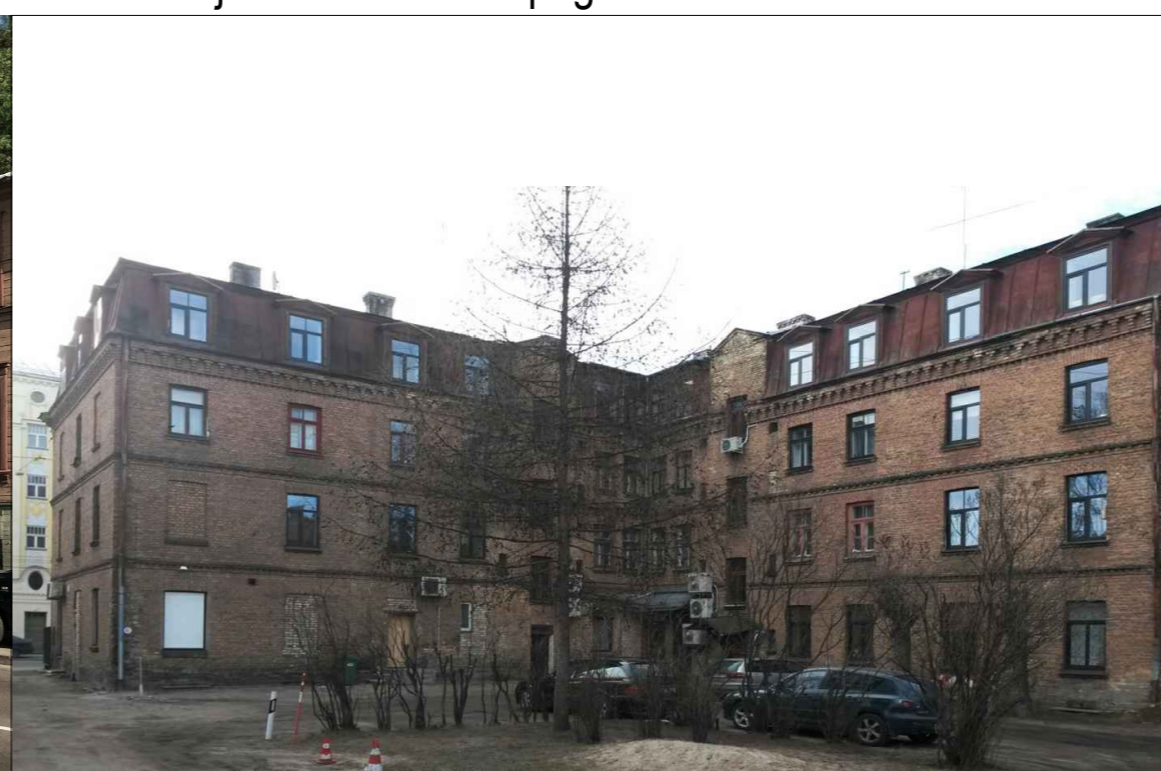

BŪVNICĪBAS IECERES PUBLISKĀ APSPRIEŠANA

DAUDZDZĪVOKĻU ĒKAS PĀRBŪVE (1.KĀRTA), VIESNĪCAS JAUNBŪVE (2.KĀRTA) TALLINAS IEĻA 85, RĪGA ZEMESGABALA KADASTRA APZĪMĒJUMS 0100 036 0089

Būvniecības ierosinātājs: Agris Bondars
Bērziņu iela 1-60, Rīga
tallinasiela85@gmail.com
29168008

Būvprojekta izstrādātājs: Jānis Bartaševics
Kalēju iela 52-3A, Rīga
info@arh.lv
29225221

Fotofiksācija FF1 - skats no Tallinas un Lauku ielas krustojuma

Vizualizācija V1 - skats no Tallinas un Lauku ielas krustojuma

Tallinas ielas fasāde

Lauku ielas fasāde

Pagalma fasāde

Pagalma fasāde

2. KĀRTA - Pazemes autostāvieta

2. KĀRTA - Viesnīcas jaunbūve
1.stāvs

2. KĀRTA - Viesnīcas jaunbūve
2.- 4.stāvs

2. KĀRTA - Viesnīcas jaunbūve
5.stāvs

Fotofiksācija FF2 - skats no Tallinas ielas

Vizualizācija V2 - skats no Tallinas ielas

Fotofiksācija FF3 - skats no pagalma

Vizualizācija V3 - skats no pagalma